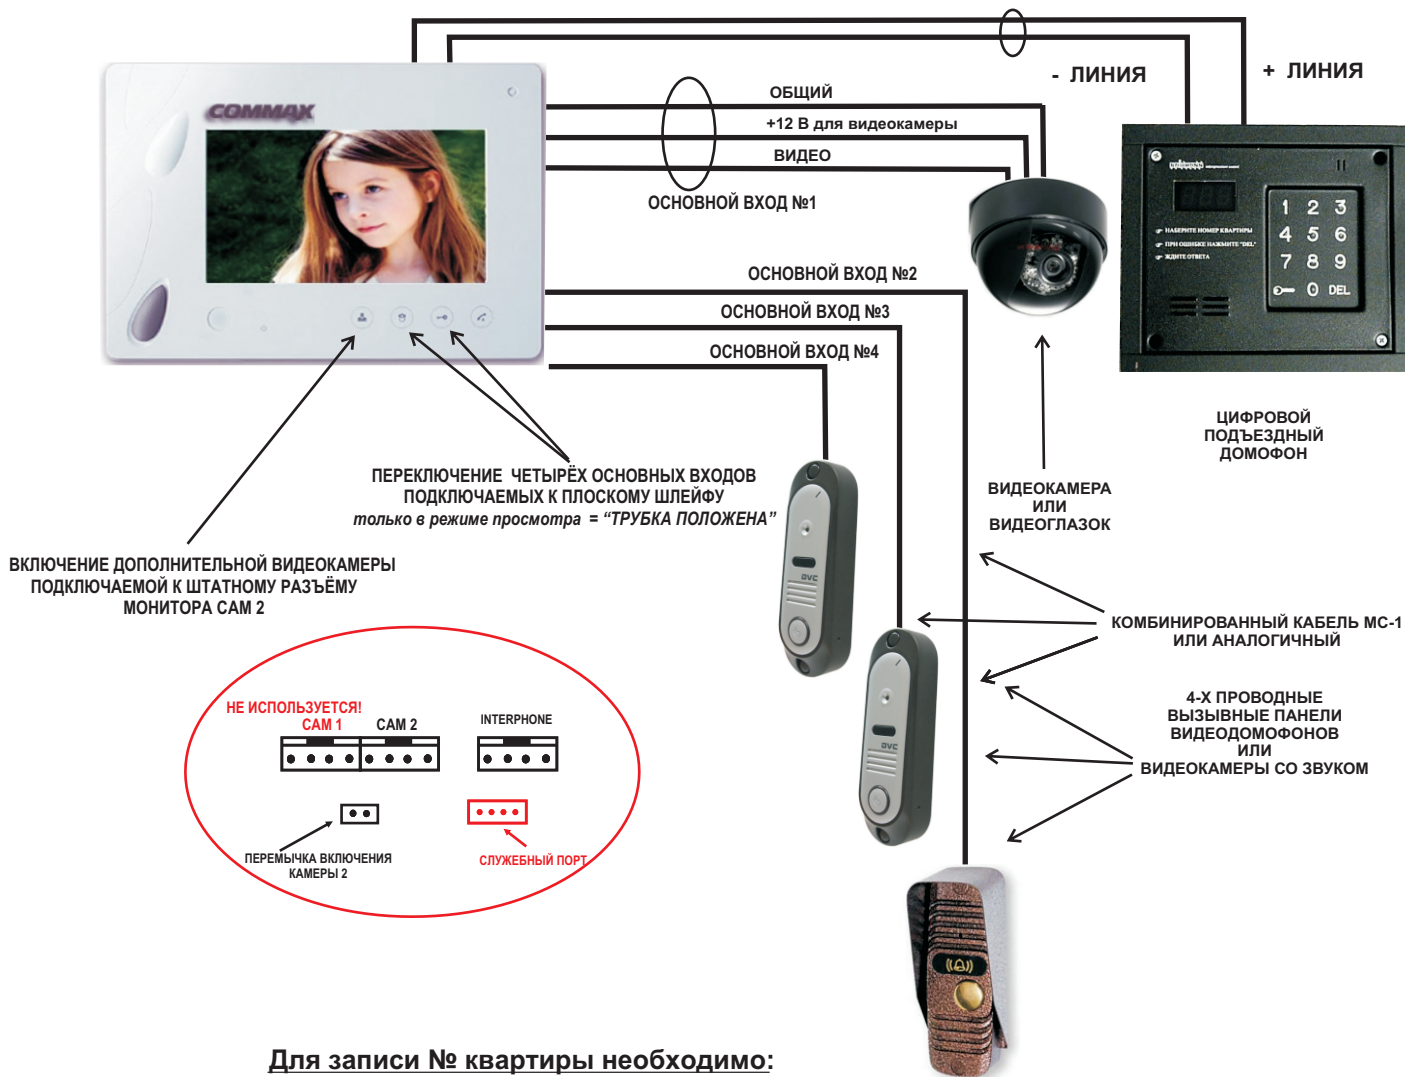

Цветной монитор видеодомофона Commax CDV-70P XL (цифровой)

НАЗНАЧЕНИЕ И СВОЙСТВА

Уникальный цветной монитор видеодомофона **CDV-70P XL** имеет 4 основных и 1 дополнительный видеовход и предназначен для полнофункциональной работы с цифровыми подъездными домофонами типа **Raikmann, Rainmann, Filman, Keyman** и т. п.

БЛОК- СХЕМА СОЕДИНЕНИЙ

Для записи № квартиры необходимо:

Включить питание видеодомофона, дождаться прохождения теста (около 3 сек), затем успеть в течении 7 секунд последовательно нажать кнопки

Включение экрана и Поднятие трубки

Этими действиями включится режим **записи № квартиры**

Затем 3 раза набрать номер квартиры (дождавшись прохождения хотя бы одного звонка, затем его сбрасывая).

Номер квартиры будет запомнен видеодомофоном.

ВАЖНО! Нажатие любой кнопки на лицевой панели монитора выводит его из режима записи № квартиры в обычный режим.

ВАЖНЫЕ НАСТРОЙКИ !

В неиспользуемых ОСНОВНЫХ входах ПЕРЕД ВКЛЮЧЕНИЕМ МОНИТОРА аудиоканал соединить с "ЗЕМЛЕЙ" (на общий провод).