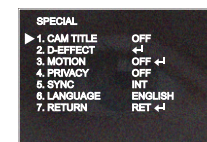

Настройки

Вход и управление меню выполняется кнопками на корпусе видеокамеры