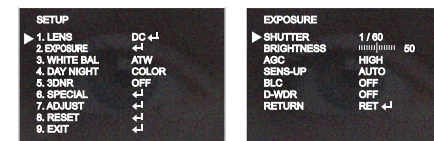

Настройки

Вход и управление меню выполняется кнопками на корпусе видеокамеры