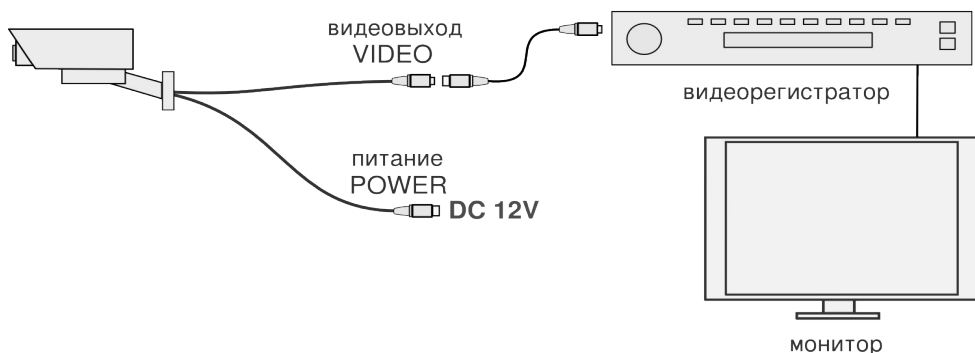

PROvision PD-IR2000AHD-MINI

ИНСТРУКЦИЯ ПО ЭКСПЛУАТАЦИИ

WWW.PROVISION.RU

1. Установите камеру с помощью крепежей.

ВАРИАНТ 1

ВАРИАНТ 2

2. Осуществите подключение к источнику питания и приёмнику видеосигнала.

Внимание: переключение AHD камеры в аналоговый режим возможно только через AHD регистратор. Переключение в аналоговый режим (CVBS) осуществляется путем удержания OSD джойстика в правом положении в течение трех секунд.

DC 12 V

Используйте для питания 12В постоянного тока.

Не погружайте камеру в воду.

Не допускайте ударов по камере.

Не вскрывайте камеру самостоятельно.

Модель	PD-IR2000AHD-MINI
Назначение	внутренняя
Класс	профессионал
Тип	стационарная
Режим	цветная (функция «День/Ночь»)
Матрица	Сенсор Sony CMOS IMX322 1 / 2.8
Разрешение	1080P
Кол-во эффективных элементов	1920*1080
Фокусное расстояние	2.8 мм
Электронный затвор	от 1/50 до 1/100,000 с
ИК-подсветка	до 15 м
Синхронизация	внутренняя
Минимальная освещенность	0 люкс (ИК ВКЛ)
Функция «День/Ночь»	да
Автоматический баланс белого	да
Компенсация фоновой подсветки	да
Автоматическая регулировка усиления	да
Цифровое шумоподавление	да
Интерфейс	BNC
Защищённость от пыли и влаги	IP65
Рабочая температура	от -10 до +50 °C
Допустимая влажность	< 90 %
Температура хранения	от -10 до +50 °C
Выходной видеосигнал	1.0Vp-p 75 Ом
Сигнал/шум	≥ 50 дБ (APU выкл)
Питание	DC 12V; 0.5A
Габариты	60*60*55