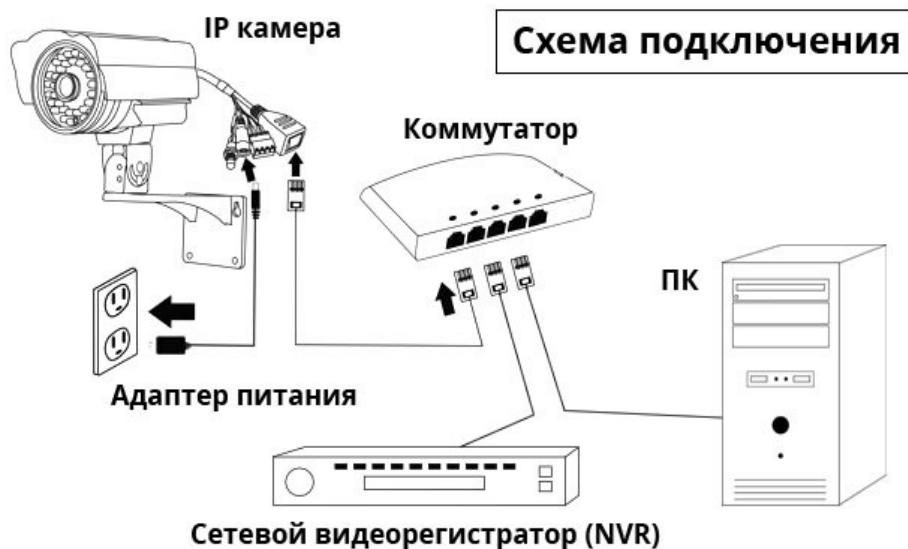

PROvision PMD-IR130IPL

ИНСТРУКЦИЯ ПО ЭКСПЛУАТАЦИИ

WWW.PROVISION.RU

УСТАНОВКА

1. Установите камеру с помощью крепежей.

ВАРИАНТ 1

ВАРИАНТ 2

2. Осуществите подключение к источнику питания и приёмнику видеосигнала.

СПЕЦИФИКАЦИЯ

Модель	PMD-IR130IPL
Назначение	Внутренняя
Класс	профессионал
Тип	стационарная
Режим	цветная (функция «День/Ночь»)
Матрица	1/3 Aptina CMOS AR0130
Чип обработки (DSP)	HiSilicon Hi3516E
Разрешение	960P(1280*960)
Фокусное расстояние	2.8 мм
Механический ИК-фильтр	есть
ИК-подсветка	до 10 м
Синхронизация	внутренняя
Минимальная освещенность	0 (ИК ВКЛ)
Меню настройки (OSD)	Есть
Функция «День/Ночь»	да
Видео компрессия	H.264, скорость потока 0.5-8 Mbs
Дополнительный поток	704*576
Цифровое шумоподавление	да
Интерфейс	RJ 45 10/100M
Защищённость от пыли и влаги	IP 66
Протоколы	RTSP/FTP/PPPOE/DHCP/DDNS/NTP/UPnP
Рабочая температура	от -10 до +50 °C
Допустимая влажность	< 90 %
Удаленный просмотр через облачный сервис	Есть: VMEye
Питание	DC 12V; POE
Габариты	85*75 мм