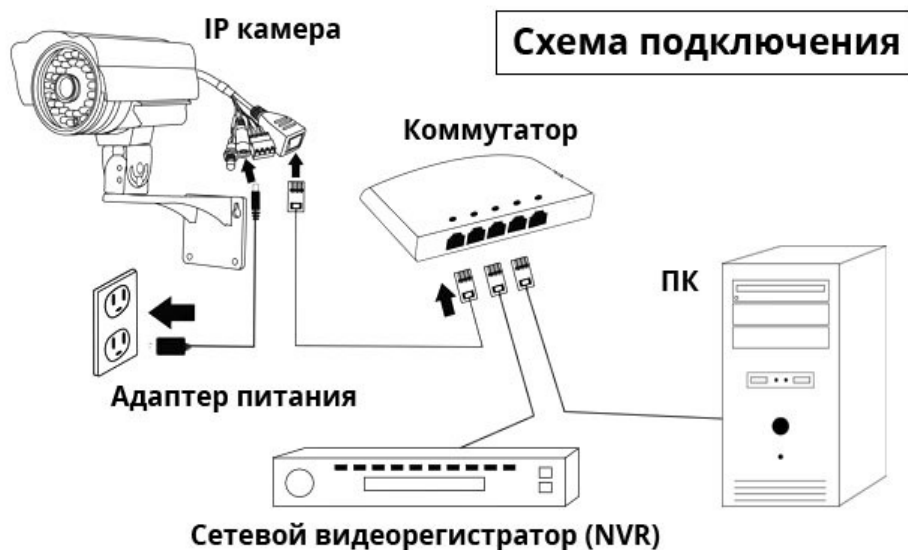

PROvision PV-IR135IP

ИНСТРУКЦИЯ ПО ЭКСПЛУАТАЦИИ

WWW.PROVISION.RU

1. Установите камеру с помощью крепежей.

ВАРИАНТ 1

ВАРИАНТ 2

2. Осуществите подключение к источнику питания и приёмнику видеосигнала.

Модель	PV-IR135IP
Назначение	уличная
Класс	профессионал
Тип	стационарная
Режим	цветная (функция «День/Ночь»)
Матрица	1/3 Aptina CMOS AR0130
Чип обработки (DSP)	Hisilicon Hi3518C
Разрешение	960P(1280*960)
Фокусное расстояние	2.8 мм
Механический ИК-фильтр	есть
ИК-подсветка	до 20 м
Синхронизация	внутренняя
Минимальная освещенность	0 (ИК ВКЛ)
Меню настройки (OSD)	Есть
Функция «День/Ночь»	да
Видео компрессия	H.264, скорость потока 0.5-8 Mbs
Дополнительный поток	704*576
Аудио вход	нет
Цифровое шумоподавление	да
Интерфейс	RJ 45 10/100M
Защищённость от пыли и влаги	IP 66
Протоколы	RTSP/FTP/PPPOE/DHCP/DDNS/NTP/UPnP
Рабочая температура	от -40 до +50 °C
Допустимая влажность	< 90 %
Удаленный доступ	NVR/IE/Safari/Chrome/Firefox/iphone/Andriod phone/CMS
Удаленный просмотр через облачный сервис	Есть: VMEye
Питание	DC 12V; POE