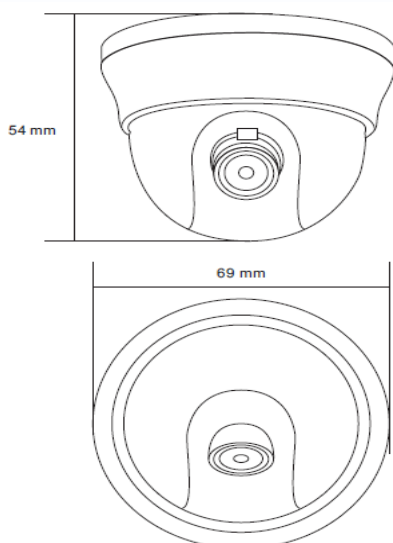

Внутренняя купольная AHD видеокамера 720P

Внутренняя купольная AHD видеокамера 720P, 1/4" Progressive CMOS Sensor, разрешение 1 Мр (1280 x 720), AHD-выход, чувствительность 0,01 лк, поддержка передачи видео на расстояние до 500м по коаксиальному кабелю, мегапиксельный вариофокальный объектив f= 3.6 мм. Питание DC12В/280mA, -15°C ~ +60°C, ø69 x 54 мм, IP-54

Особенности

- Разрешение 1 Мр

Габариты

Технические параметры

Модель	TSc-D720pAHDf (3.6)
Матрица	1/4" OV9712 CMOS Sensor
Разрешение	1 Мр
Пиксели	1280 x 720
Чувствительность	0.01 Люкс F2.0
День-Ночь	День
Объектив	f=3,6 мм фиксированный
Электронный затвор	Авто: PAL 1/50-1/100,000 сек
Синхронизация	Внутренняя
Гамма	0,45
Баланс белого	Авто
Видеовыход	Композитный (1.0Vp-p, 75Ом)
Сигнал/шум	>60dB (APU Выкл.)
Рабочая температура	-15°C ~ +60°C RH95% Макс.
Температура хранения	-20°C ~ +60°C RH95% Макс.
Питание	DC12V/80mA
Габариты	Ø69 x 54 мм
Вес	200 г
Класс защиты	IP54